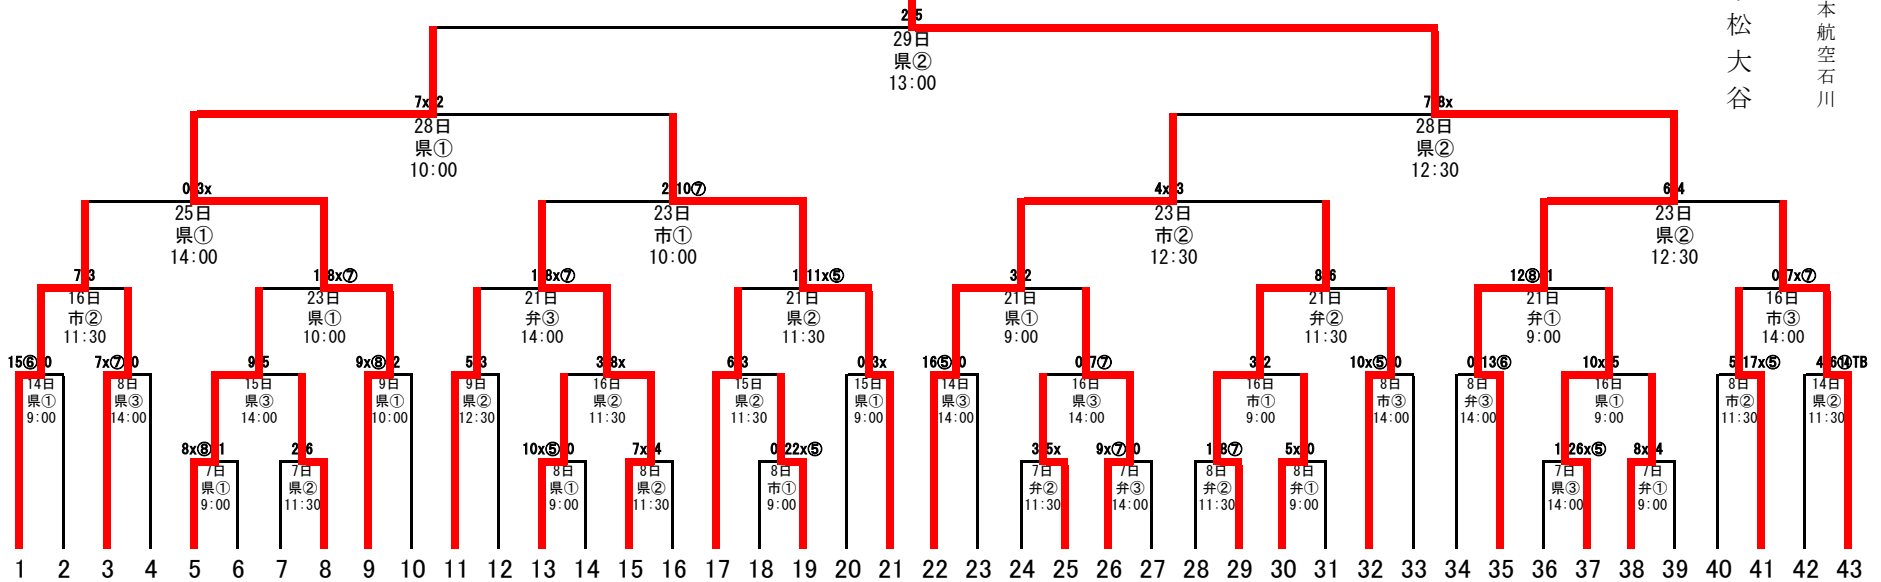

第151回北信越地区高等学校野球石川県大会（令和6年度秋季）組み合わせ

県－石川県立野球場
 市－金沢市民野球場
 弁－弁慶スタジアム
 ※番号の若い方が一塁側ベンチ

組合せ抽選会 8月30日(金)
 大会日程 9月7日(土)～9月29日(日)

優勝 金 沢
 (15季ぶり37回目)

順位決定戦
 日本航空石川

- | | | | | | | | | | | | | | | | | | | | | | | | | | | | | | | | | | | | | | | | | | | |
|----------|----|-------|-------|------|-------|-------|------|-----|----|--------|--------|--------|--------|--------|--------|--------|--------|--------|--------|--------|--------|--------|---------|--------|--------|--------|--------|--------|--------|--------|--------|--------|-----|----|----|----|----|----|----|----|----|----|
| 1 | 2 | 3 | 4 | 5 | 6 | 7 | 8 | 9 | 10 | 11 | 12 | 13 | 14 | 15 | 16 | 17 | 18 | 19 | 20 | 21 | 22 | 23 | 24 | 25 | 26 | 27 | 28 | 29 | 30 | 31 | 32 | 33 | 34 | 35 | 36 | 37 | 38 | 39 | 40 | 41 | 42 | 43 |
| 金沢学院大学附属 | 能登 | 大聖寺実業 | 金沢市錦丘 | 羽咋工業 | 金沢市西陵 | 金沢市北咋 | 小松工業 | 大聖寺 | 寺井 | 金沢市立商業 | 金沢市立工業 | 石川市立高専 | 金沢市立高専 | 小松市立明峰 | 小松市立大幡 | 日本航空石川 | 金沢市立大附 | 金沢市立大附 | 小松市立大幡 | 輪島市立商業 | 飯田市立商業 | 七尾市立商業 | 野々市市立商業 | 鶴来市立商業 | 金沢市立西水 | 小松市立西水 | 金沢市立西水 | 七尾市立雲東 | 小松市立雲東 | 金沢市立雲東 | 穴水市立雲東 | 北陸市立雲東 | 遊学館 | 星稜 | | | | | | | | |