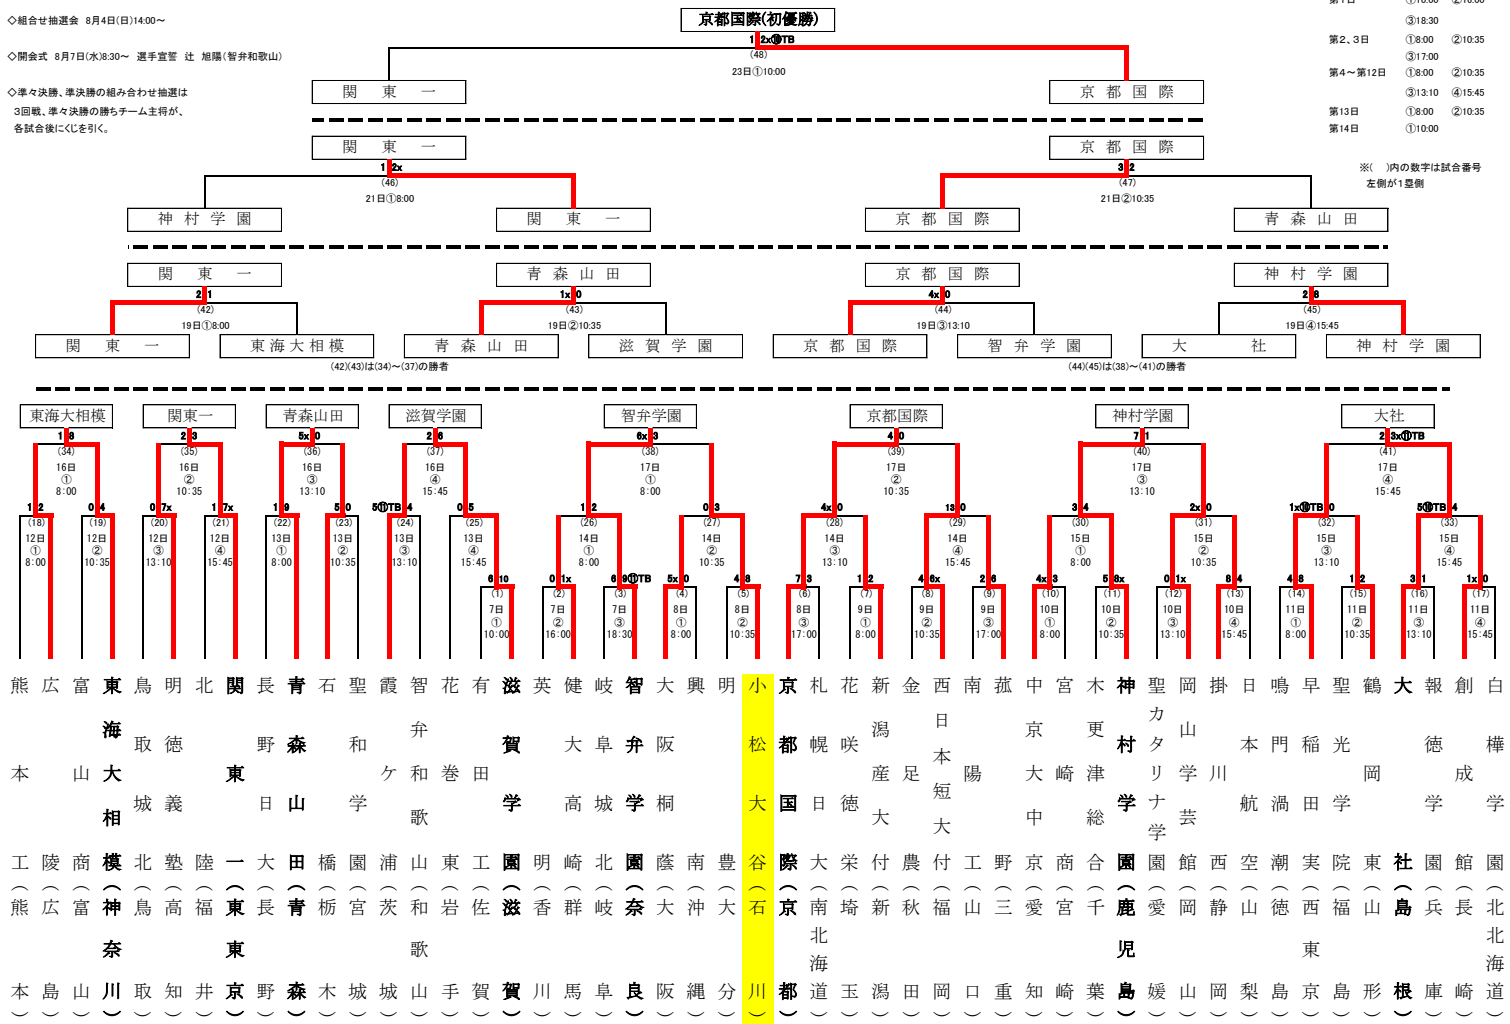

第106回全国高等学校野球選手権大会（甲子園）日程・組合せ

月日	回戦	対戦カード		
8月11日(日)	"	早実(西東京)	8-4	鳴門渦潮(徳島)
	"	鶴岡東(山形)	2-1	聖光学院(福島)
	"	大社(島根)	3-1	報徳学園(兵庫)
	"	白樺学園(北北海道)	0-1	創成館(長崎)
8月12日(月)	2回戦	広陵(広島)	2-1	熊本工(熊本)
	"	東海大相模(神奈川)	4-0	富山商(富山)
	"	鳥取城北(鳥取)	0-7	明德義塾(高知)
	"	北陸(福井)	1-7	関東第一(東東京)
8月13日(火)	"	青森山田(青森)	9-1	長野日大(長野)
	"	石橋(栃木)	5-0	聖和学園(宮城)
	"	霞ヶ浦(茨城)	5-4	智弁和歌山(和歌山)
	"	滋賀学園(滋賀)	5-0	花巻東(岩手)
8月14日(水)	"	智弁学園(奈良)	2-1	健大高崎(群馬)
	"	小松大谷(石川)	3-0	大阪桐蔭(大阪)
	"	新潟産大付(新潟)	0-4	京都国際(京都)
	"	西日本短大付(福岡)	13-0	菰野(三重)
8月15日(木)	"	神村学園(鹿児島)	4-3	中京大中京(愛知)
	"	掛川西(静岡)	0-2	岡山学芸館(岡山)
	"	鶴岡東(山形)	0-1	早実(西東京)
	"	大社(島根)	5-4	創成館(長崎)
8月16日(金)	3回戦	東海大相模(神奈川)	8-1	広陵(広島)
	"	関東第一(東東京)	3-2	明德義塾(高知)
	"	石橋(栃木)	0-5	青森山田(青森)
	"	滋賀学園(滋賀)	6-2	霞ヶ浦(茨城)
8月17日(土)	"	小松大谷(石川)	3-6	智弁学園(奈良)
	"	京都国際(京都)	4-0	西日本短大付(福岡)
	"	神村学園(鹿児島)	7-1	岡山学芸館(岡山)
	"	早実(西東京)	2-3	大社(島根)
8月19日(月)	準々決勝	関東第一(東東京)	2-1	東海大相模(神奈川)
	"	滋賀学園(滋賀)	0-1	青森山田(青森)
	"	智弁学園(奈良)	0-4	京都国際(京都)
	"	神村学園(鹿児島)	8-2	大社(島根)
8月21日(水)	準決勝	神村学園(鹿児島)	1-2	関東第一(東東京)
	"	京都国際(京都)	3-2	青森山田(青森)
8月23日(金)	決勝	京都国際(京都) 初優勝	2-1	関東第一(東東京)

# 第106回全国高等学校野球選手権大会（令和6年度夏季）組み合わせ

◇組合せ抽選会 8月4日(日)14:00～

◇開会式 8月7日(水)8:30～ 選手宣誓 辻 旭暉(智弁和歌山)

◇準々決勝、準決勝の組み合わせ抽選は3回戦、準々決勝の勝ちチーム主将が、各試合後にLJを引く。

小松大谷の1回戦、大会二日目の第二試合で大分代表の明豊と対戦し、8-4で勝利した。  
3-4と1点リードされて迎えた七回表に、田西の三塁打など3得点で逆転。さらに八回表に2点を加点し、後半は試合を優位に進めた。  
2回戦は、大会八日目の14日(木)に大阪代表の大阪桐蔭と対戦します。 令和6年8月8日(木)

小松大谷の2回戦、大会八日目の第二試合、大阪代表の大阪桐蔭に3-0と完封で勝利した。  
チーム9安打、七回表に2得点、八回表に1点を加点。先発西川が大阪桐蔭打線を5安打無得点におさえた。大会十一日目の17日(土)の第一試合の3回戦で奈良代表の智弁学園と対戦します。 令和6年8月14日(水)

小松大谷の3回戦、大会十一日目の第一試合、奈良代表の智弁学園に3-6で敗れ、初の8強入りはならなかった。  
1点を追う二回表1死一、二塁から山本の右前適時打で同点。山崎の左前打で2-1と逆転した。しかし、三回裏から五回裏にかけて5失点と勝ち越しを許す。2-6と4点を追う九回表1死二塁から東野の左前適時打で1点を返す盛り上がりを見せた。 令和6年8月17日(土)