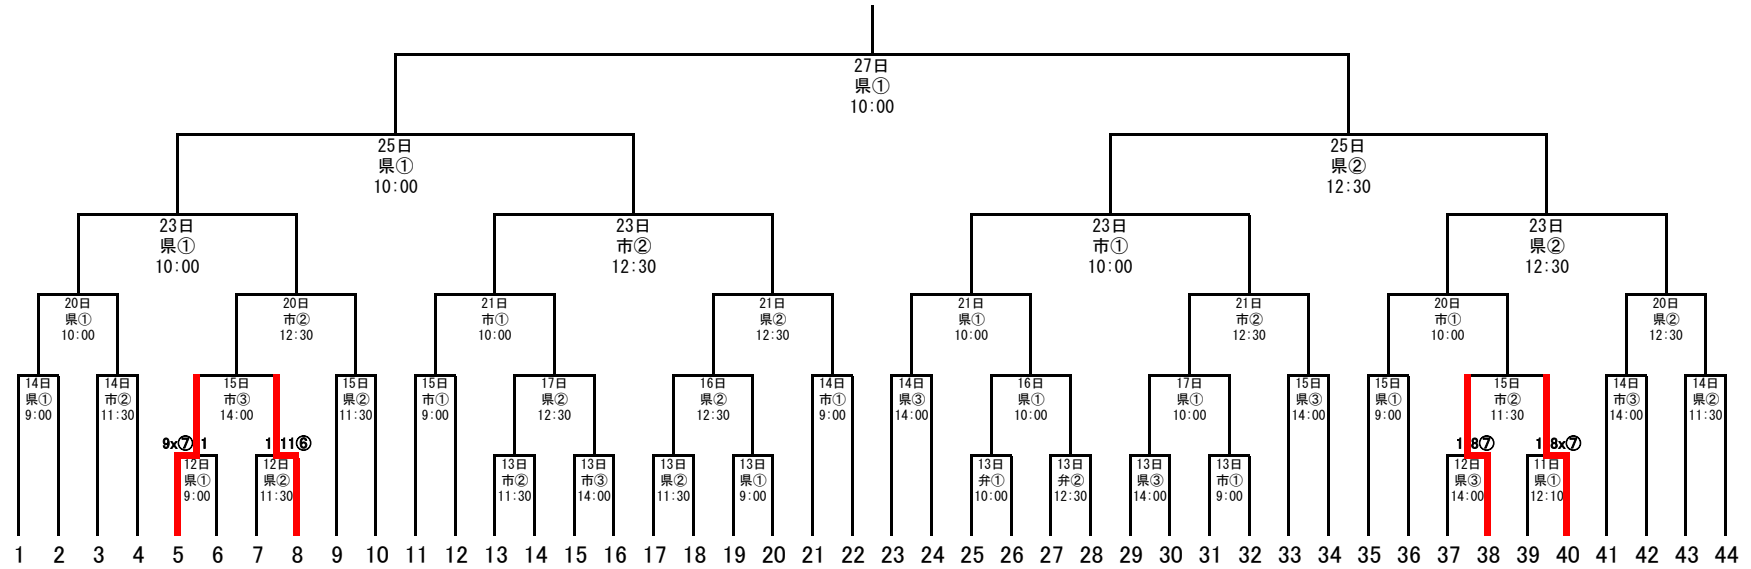

# 第106回全国高等学校野球選手権石川大会（令和6年度夏季）組み合わせ

県－石川県立野球場  
 市－金沢市民野球場  
 弁－弁慶スタジアム  
 ※番号の若い方が一塁側ベンチ

星	津	金	大	北	鹿	輪	金	七	遊	金	金	鶴	金	門	小	穴	小	鵬	大	羽	金	小	小	野	寺	七	金	飯	金	県	羽	小	金	小	松	金	石	翠	金	金	金	能	日			
	沢	聖	陸				沢		沢		沢		沢	松	松			昨		々					尾					立			松		松		沢	川		沢	沢			本		
	大	寺	学				龍		学		泉		商	市				学				院				東			工				商				錦	高		北	伏	桜		航		
	附	実							工									附				大				二																		空		
																																														石
																																														川
○								○	○												◎	◎																								◎