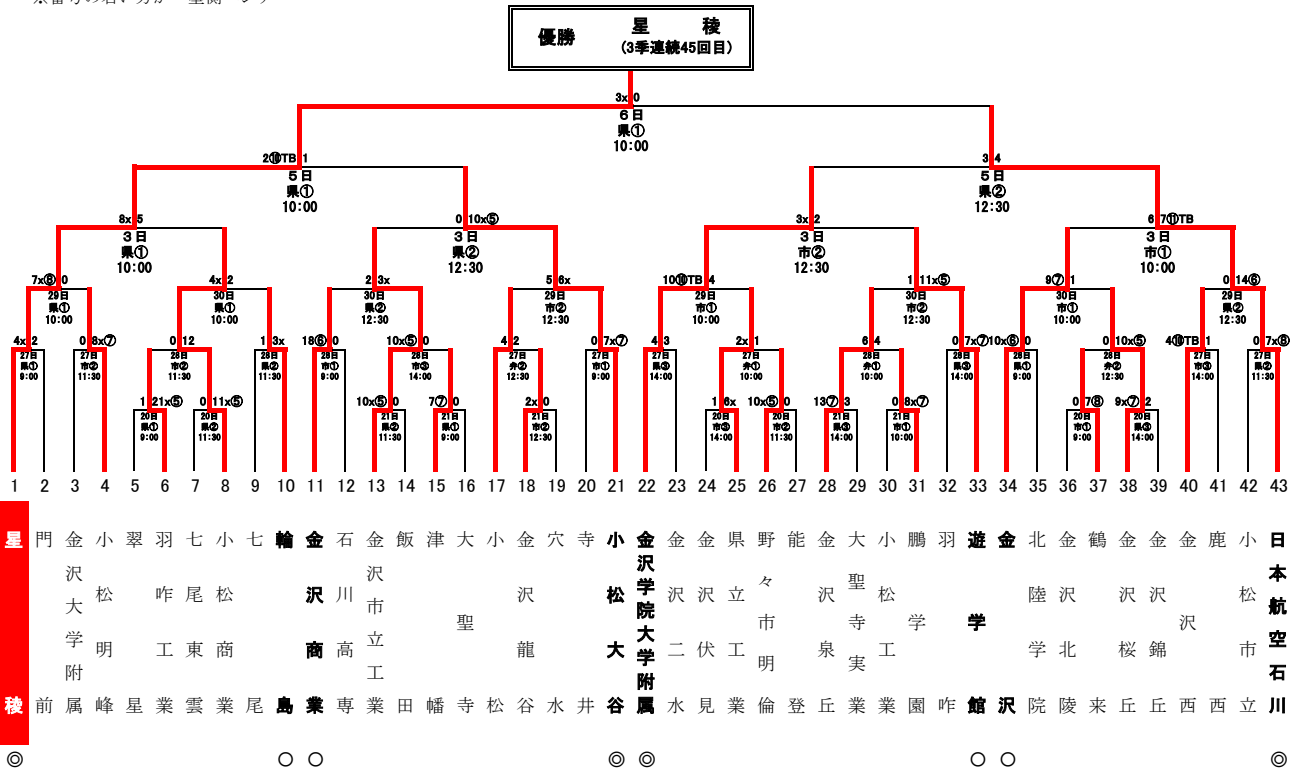

第150回北信越地区高等学校野球石川県大会（令和6年度春季）組み合わせ

県一石川県立野球場
市一金沢市民野球場
弁一弁慶スタジアム
※番号の若い方が一塁側ベンチ

◎印：星稜・日本航空石川・小松大谷・金沢学院大学附属 ○金沢・輪島・遊学館・金沢商業

優勝 星稜

準優勝 日本航空石川

第三位
小松大谷

第三位
金沢学院大学附属

第150回北信越地区高等学校野球石川県大会 試合結果

1回戦

令和6年4月20日(土)

◆石川県立野球場 第1試合

| | | | | | | |
|---|---|---|---|---|---|-----|
| 星 | 0 | 0 | 1 | 0 | 0 | 1 |
| 羽 | 7 | 4 | 7 | 3 | X | 21x |

(5回コールド)

| | | |
|----|-------|-----------|
| 投手 | 星 和真 | 羽昨工業 横山 陸 |
| | 安田 心輝 | 竹内 大介 |
| | | 玉川 幸輝 |
| 捕手 | 麻生 琉斗 | 竹内 謙介 |
| | | 道井 翼 |