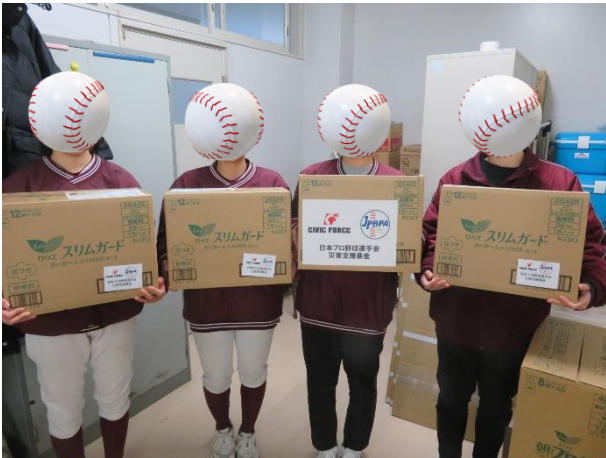

令和6年能登半島地震にあたりご支援の物資を受け取りました

羽咋高等学校 から (2024年2月11日提供)

Civic Force 様 からの支援

SSK 様 からのウェア着用