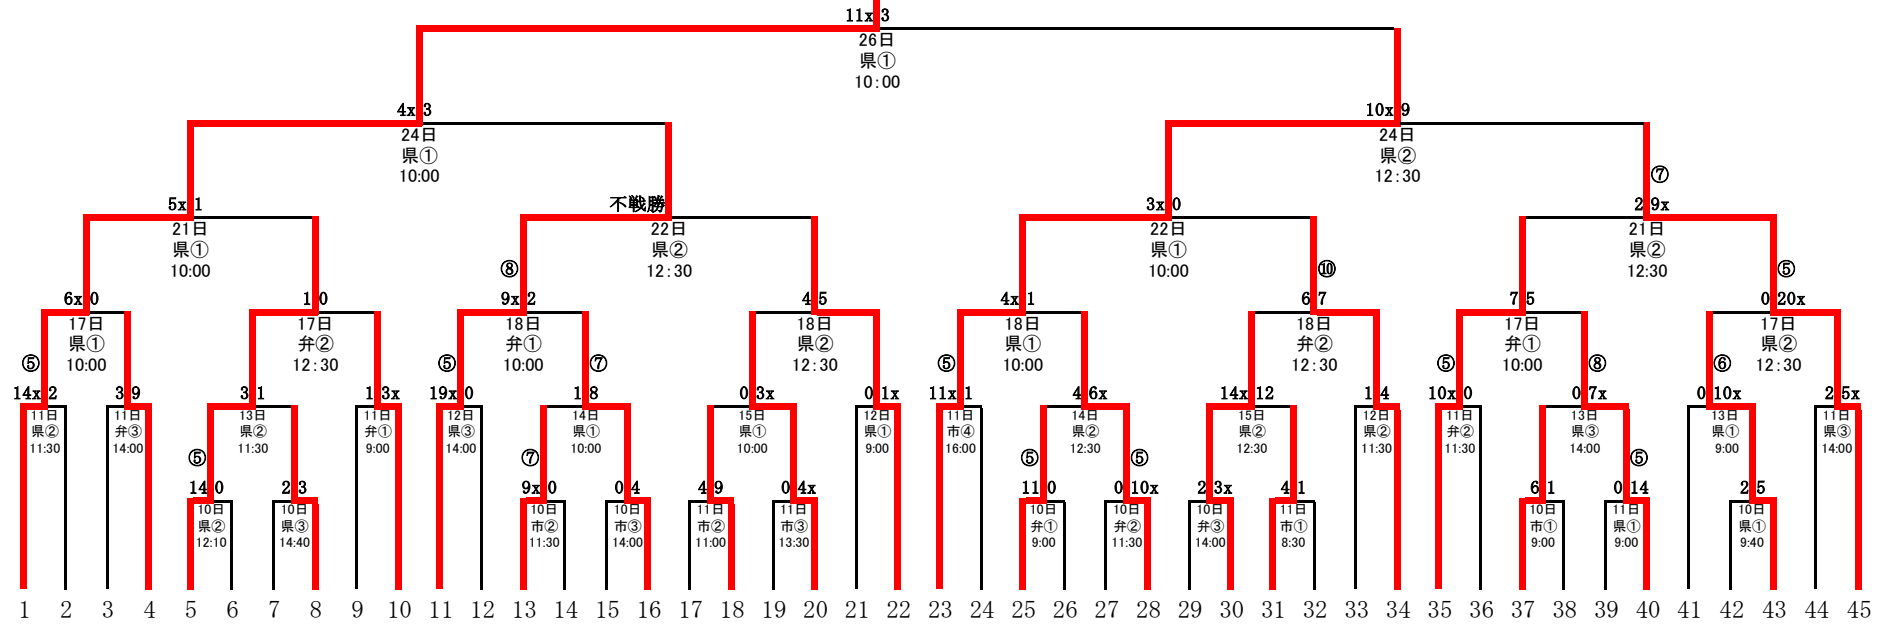

第103回 全国高等学校野球選手権石川大会組合せ

県－石川県立野球場
 市－金沢市民野球場
 弁－弁慶スタジアム
 ※番号の若い方が一塁側ベンチ

優勝 小松大谷
 36年ぶり2回目の優勝

- | | | | | | | | | | | | | | | | | | | | | | | | | | | | | | | | | | | | | | | | | | | | |
|------|------|------|------|------|-----|----|----|----|----|-----|----|----|----|------|----|----|----|----|----|----|----|----|----|----|----|----|----|----|----|----|----|----|----|----|----|----|----|----|----|----|----|----|--------|
| 小松大谷 | 羽咋工業 | 金沢立桜 | 金沢東雲 | 津幡高専 | 七尾島 | 石川 | 輪島 | 七尾 | 金沢 | 遊学館 | 金沢 | 金沢 | 野々 | 北陸学院 | 金沢 | 飯田 | 寺前 | 門前 | 羽咋 | 鶴来 | 星稜 | 金沢 | 翠峰 | 小松 | 大聖 | 金沢 | 立工 | 金沢 | 金沢 | 金沢 | 大聖 | 小松 | 小松 | 金沢 | 鹿伏 | 小松 | 穴市 | 金沢 | 宝達 | 松任 | 能登 | 小松 | 日本航空石川 |
|------|------|------|------|------|-----|----|----|----|----|-----|----|----|----|------|----|----|----|----|----|----|----|----|----|----|----|----|----|----|----|----|----|----|----|----|----|----|----|----|----|----|----|----|--------|