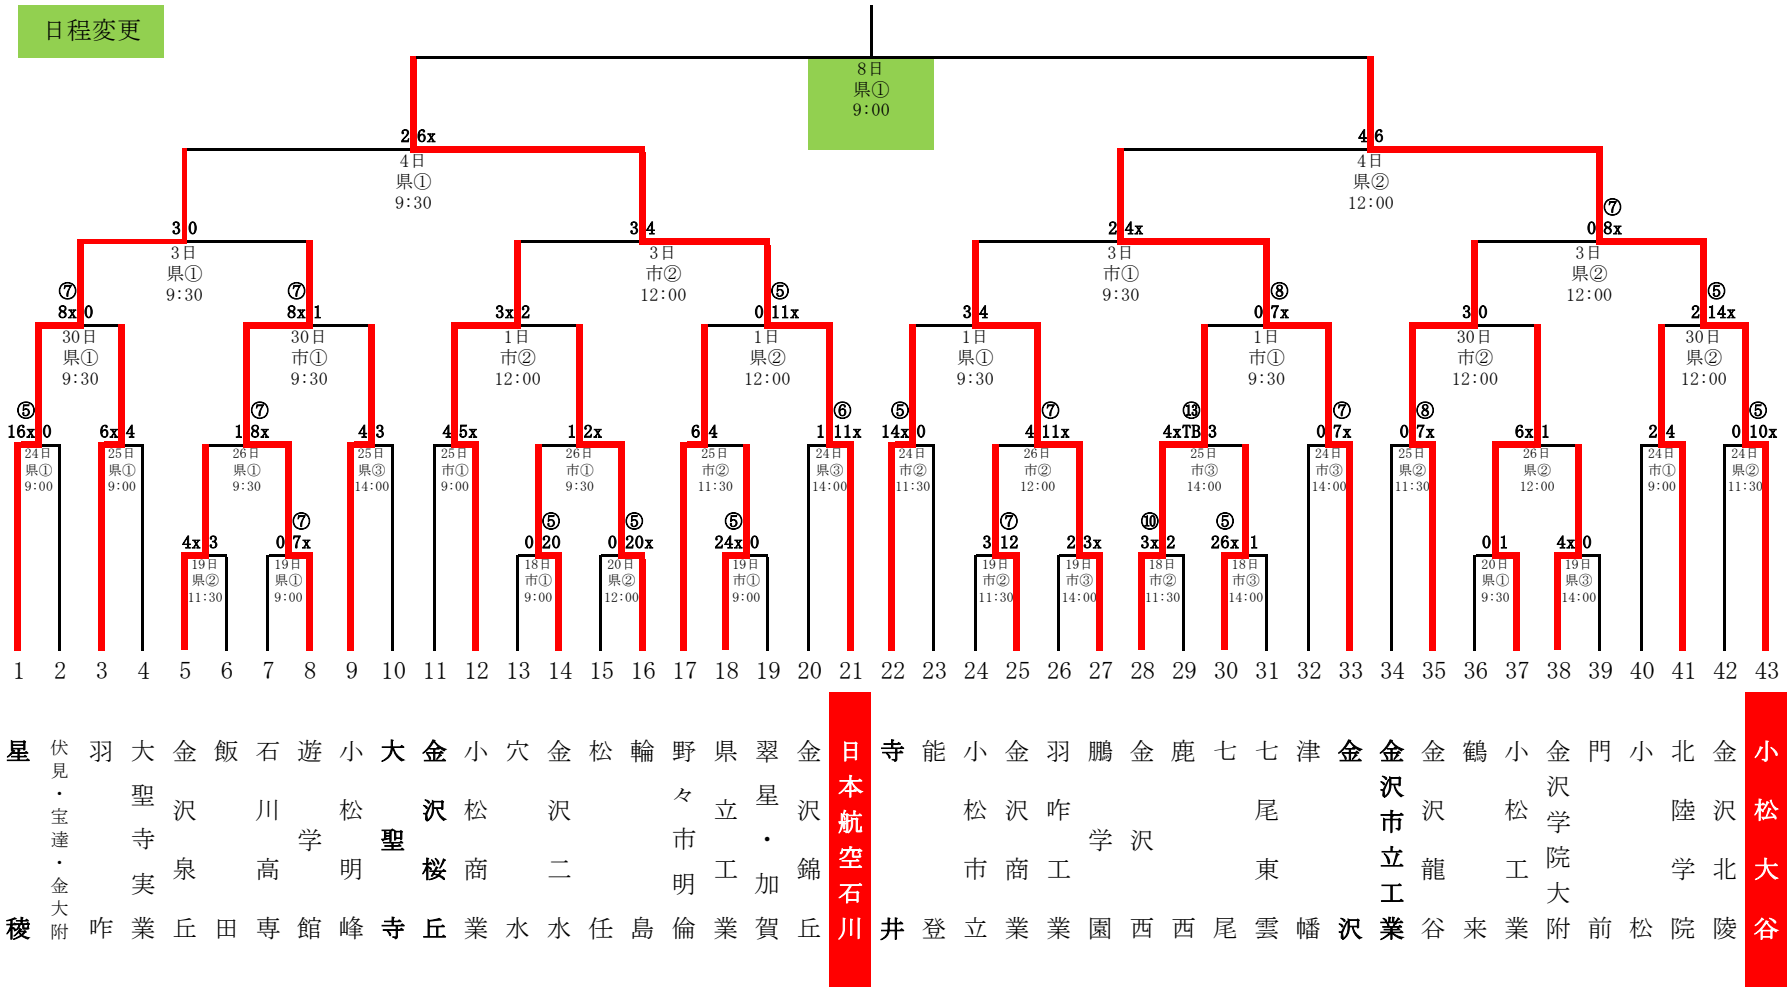

第144回北信越地区高等学校野球石川県大会（令和3年度春季）組み合わせ

県－石川県立野球場
 市－金沢市民野球場
 弁－弁慶スタジアム
 ※番号の若い方が一塁側ベンチ

日程変更

- | | | | | | | | | | | | | | | | | | | | | | | | | | | | | | | | | | | | | | | | | | | |
|---|-----------|---|---|---|---|---|---|---|----|----|----|----|----|----|----|----|----|----|----|--------|----|----|----|----|----|----|----|----|----|----|----|----|----|----|----|----|----|----|----|----|----|----|
| 1 | 2 | 3 | 4 | 5 | 6 | 7 | 8 | 9 | 10 | 11 | 12 | 13 | 14 | 15 | 16 | 17 | 18 | 19 | 20 | 21 | 22 | 23 | 24 | 25 | 26 | 27 | 28 | 29 | 30 | 31 | 32 | 33 | 34 | 35 | 36 | 37 | 38 | 39 | 40 | 41 | 42 | 43 |
| 星 | 伏見・宝達・金大附 | 羽 | 大 | 金 | 飯 | 石 | 遊 | 小 | 大 | 金 | 小 | 穴 | 金 | 松 | 輪 | 野 | 県 | 翠 | 金 | 日本航空石川 | 寺 | 能 | 小 | 金 | 羽 | 鵬 | 金 | 鹿 | 七 | 七 | 津 | 金 | 金 | 金 | 鶴 | 小 | 金 | 門 | 小 | 北 | 金 | 小 |
| 稜 | 昨 | 業 | 聖 | 泉 | 田 | 高 | 学 | 明 | 聖 | 桜 | 商 | 水 | 水 | 任 | 島 | 倫 | 立 | 星 | 沢 | 井 | 登 | 立 | 業 | 業 | 学 | 学 | 西 | 西 | 尾 | 雲 | 幡 | 沢 | 業 | 谷 | 来 | 業 | 附 | 前 | 松 | 院 | 陵 | 大 |