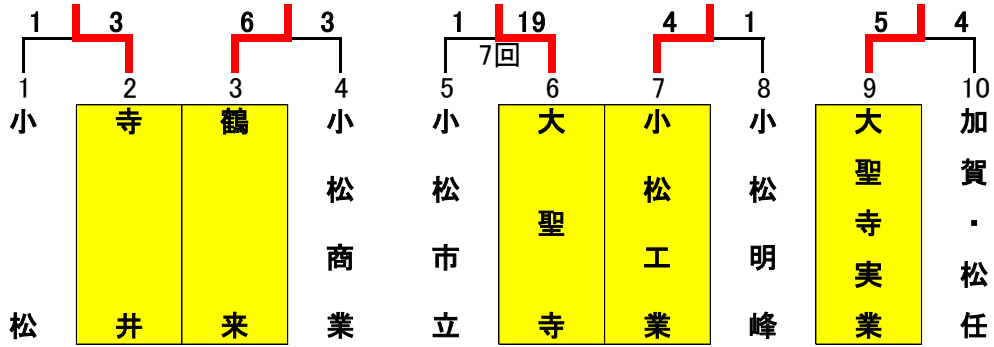

平成26年度 第22回石川県高等学校野球一年生大会 予選結果

シード校(秋季県大会 ベスト4)予選免除
金沢商業・星稜・小松大谷・金沢

10月28日 現在

加賀地区一年生大会予選