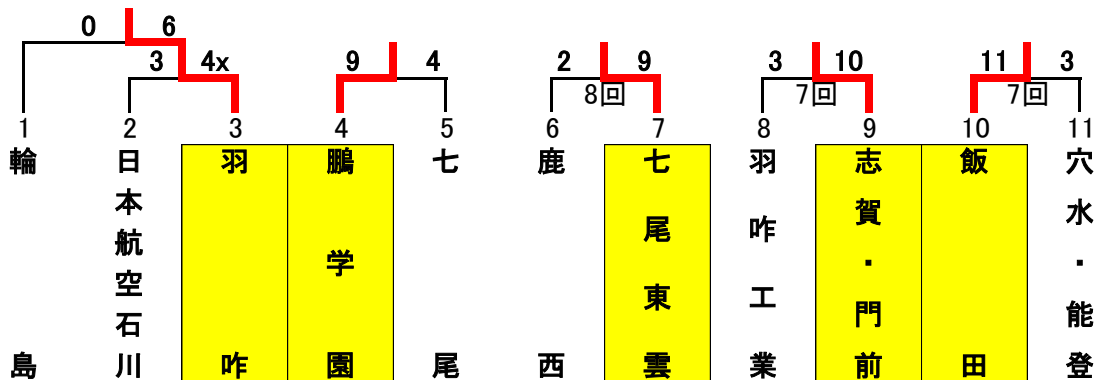

能登地区一年生大会予選