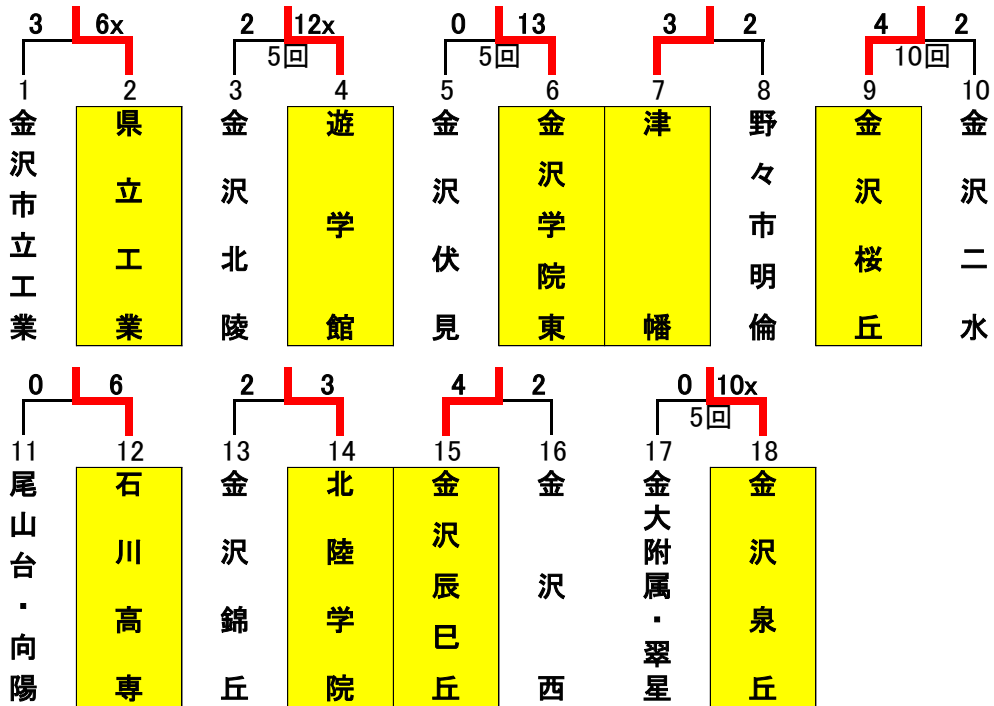

平成26年度 第22回石川県高等学校野球一年生大会 予選結果

シード校(秋季県大会 ベスト4)予選免除
金沢商業・星稜・小松大谷・金沢

10月28日 現在

加賀地区一年生大会予選

金沢地区一年生大会予選

能登地区一年生大会予選

平成26年度 第22回石川県高等学校野球一年生大会組合せ

開催日 : 11月1日(土)~11月16日(日)

県 - 石川県立野球場

市 - 金沢市民野球場

寺 - 寺井野球場

志 - 志雄運動公園野球場

※ 当初の予定から開始時間が変更になったカード

※ 番号の若い方が一塁側ベンチ

第22回石川県高等学校野球一年生大会 試合結果

1回戦