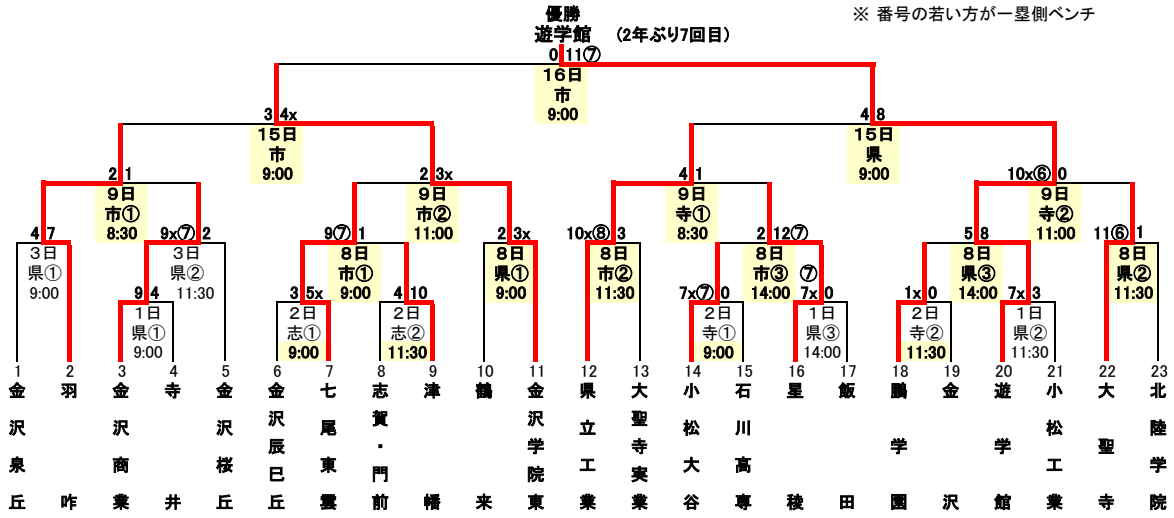

県 - 石川県立野球場

市 - 金沢市民野球場

寺 - 寺井野球場

志 - 志雄運動公園野球場

※ 当初の予定から開始時間が変更になったカード

※ 番号の若い方が一塁側ベンチ

第22回石川県高等学校野球一年生大会 試合結果

1回戦

平成26年11月1日

◆石川県立野球場 第1試合

金沢商	0	0	0	0	3	0	6	0	0	9
寺井	0	4	0	0	0	0	0	0	0	4

金沢商業		寺井	
投手	福田 朝望 新田 虎士	宮下 和真 依光 瞭	
捕手	小林 凌	内湯 光希 沖野 匡	
【二塁打】	山口 蓮斗 塚本 凌太	奥村 昭太	

◆石川県立野球場 第2試合

小松工	0	0	2	0	1	0	0	0	0	3
遊学館	0	0	6	0	1	0	0	0	X	7x