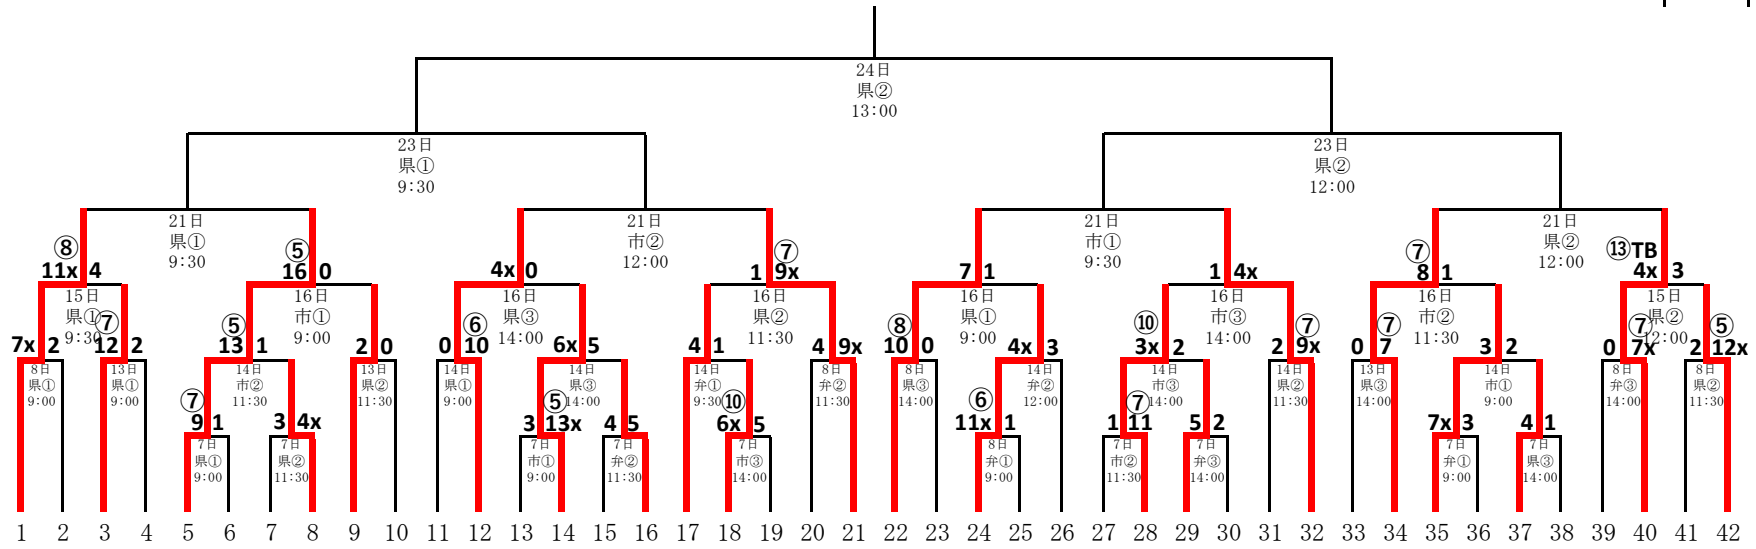

第141回北信越地区高等学校野球石川県大会（令和元年度秋季）組み合わせ

県－石川県立野球場
 市－金沢市民野球場
 弁－弁慶スタジアム
 ※番号の若い方が一塁側ベンチ

第3代表決定戦

津幡	大聖寺	寺井	県立	金沢	金沢	金大	鹿尾	七尾	金二	鶴来	日本川	金谷	小松	大聖	石川	小工	金沢	北陸	小松	小松	星稜	飯田	金沢	翠星	門前	輪島	金沢	羽工	金沢	羽工	遊学	七尾	金沢	金沢	小松	小松	伏見	能登	金沢	野々	鵬学
			立工	泉北	大附	尾東	二雲	水雲	来水	川航	谷龍	松業	石工	聖実	川高	小工	金沢	北陸	小松	小松	星稜	飯田	金沢	翠星	門前	輪島	金沢	羽工	金沢	羽工	遊学	七尾	金沢	金沢	小松	小松	伏見	能登	金沢	野々	鵬学
			立工	泉北	大附	尾東	二雲	水雲	来水	川航	谷龍	松業	石工	聖実	川高	小工	金沢	北陸	小松	小松	星稜	飯田	金沢	翠星	門前	輪島	金沢	羽工	金沢	羽工	遊学	七尾	金沢	金沢	小松	小松	伏見	能登	金沢	野々	鵬学