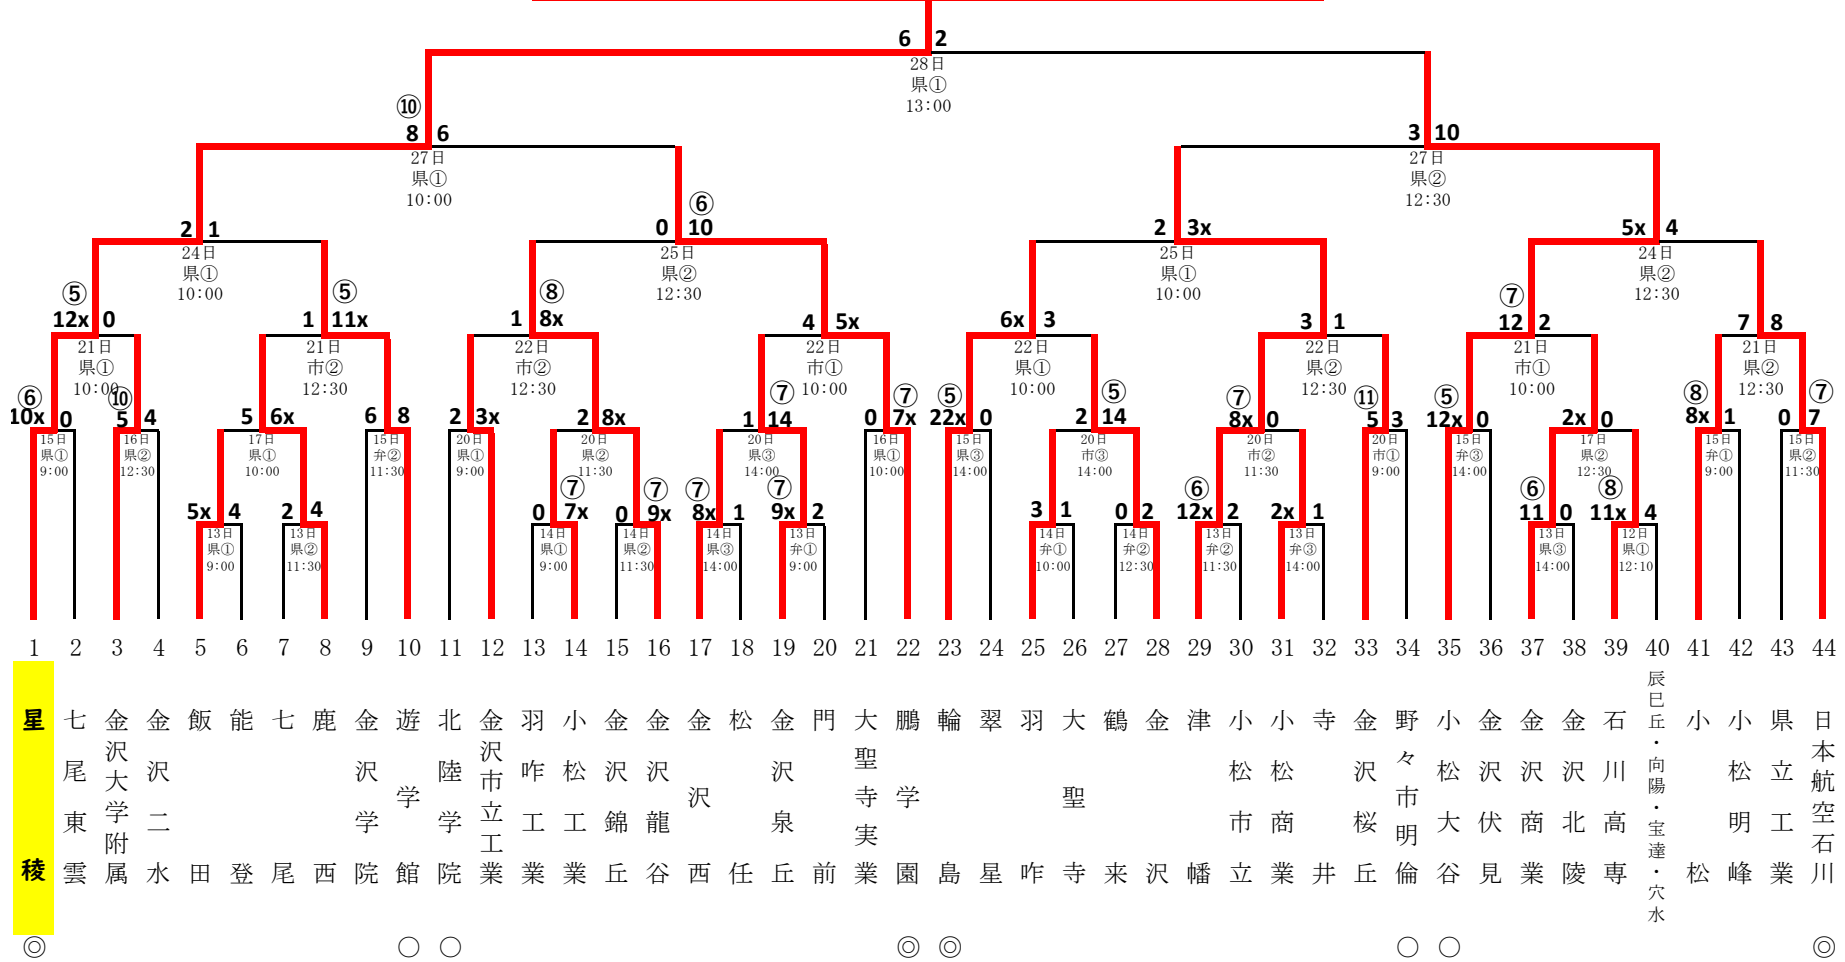

第101回 全国高等学校野球選手権石川大会組合せ

県—石川県立野球場
 市—金沢市民野球場
 弁—弁慶スタジアム
 ※番号の若い方が一塁側ベンチ

星稜高校
第100回大会から2年連続20回目の甲子園出場

辰巳丘・向陽・宝達・穴水