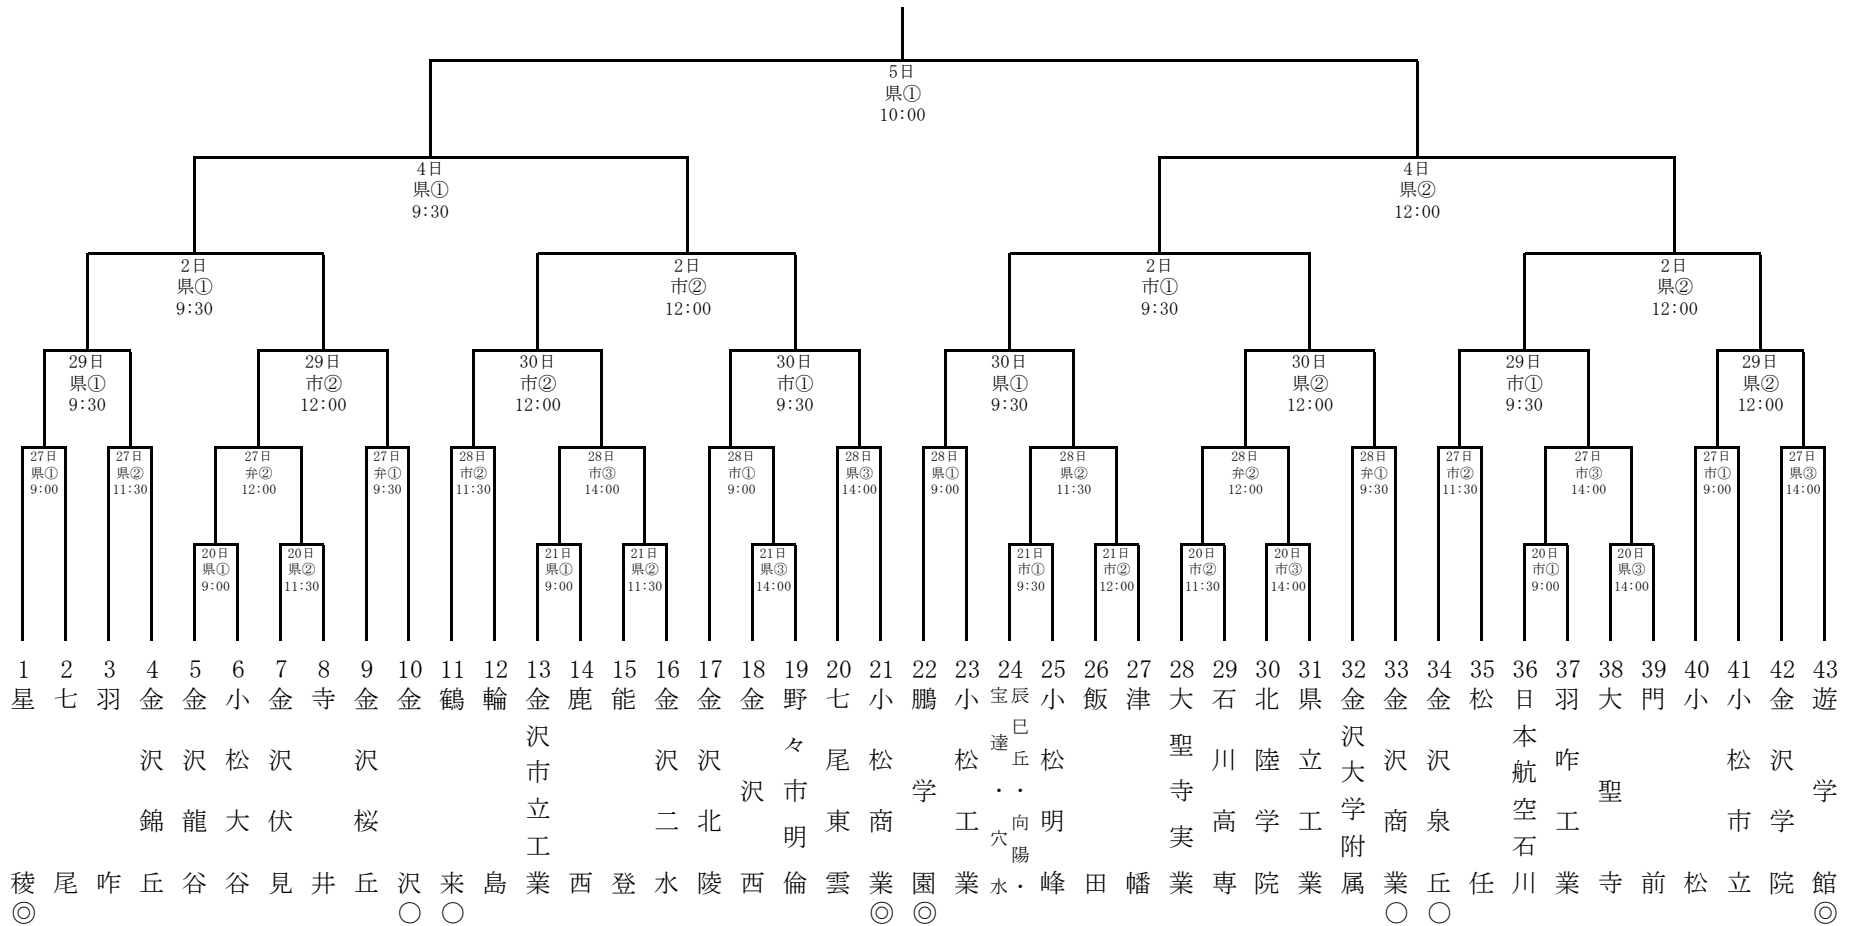

第140回北信越地区高等学校野球石川県大会（平成31年度春季）組み合わせ

県一石川県立野球場
 市一金沢市民野球場
 弁一弁慶スタジアム
 ※番号の若い方が一塁側ベンチ

◎印：第1～第4シード

○印：第5～第8シード