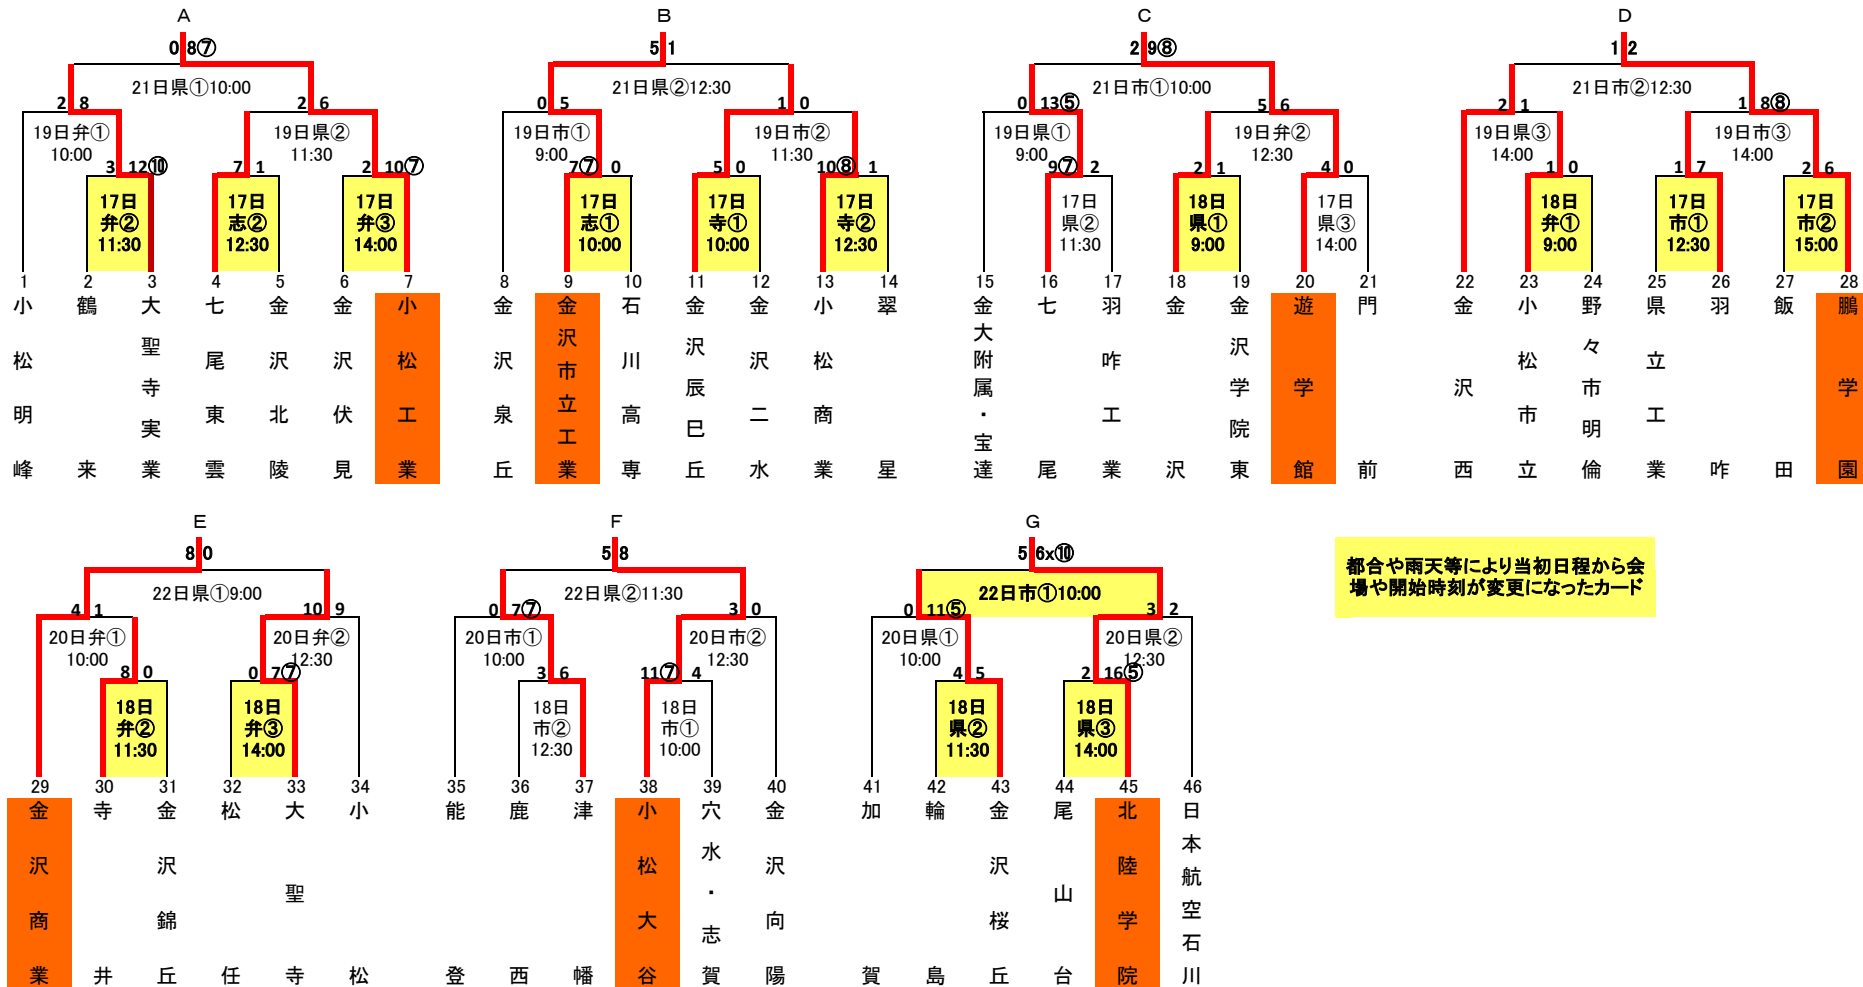

第131回北信越地区高等学校野球石川県大会(平成26年度秋季)シード決め大会組合せ

H26.8.22八訂版

県—石川県立野球場
 市—金沢市民野球場
 弁—弁慶スタジアム(小松運動公園末広野球場)
 寺—能美市寺井野球場
 志—志雄運動公園野球場

※番号の若い方が一塁側ベンチ

都合や雨天等により当初日程から会場や開始時刻が変更になったカード